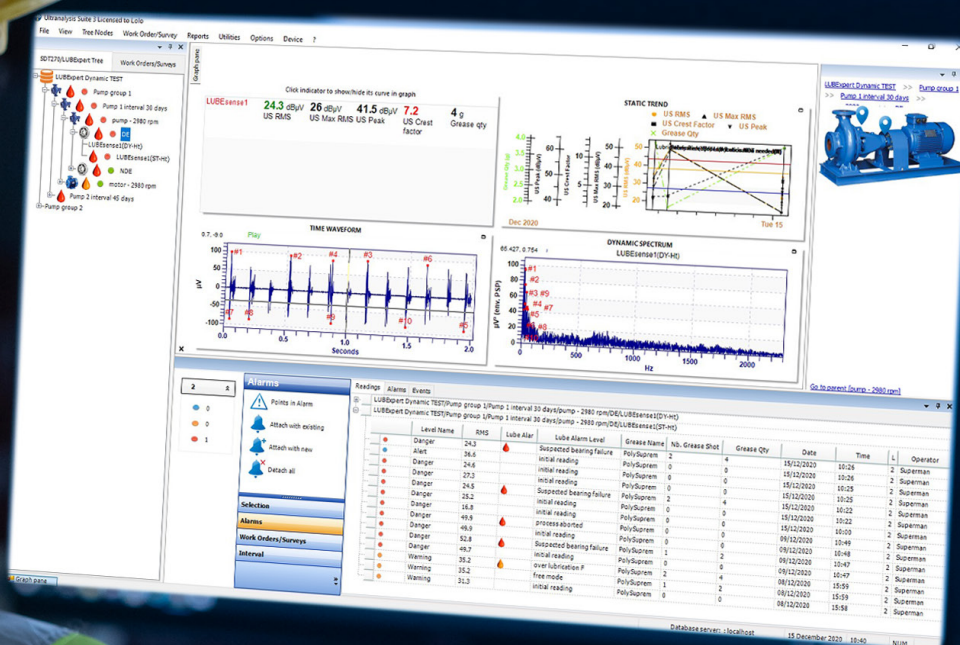

LUBExpert

Ingrassate correttamente i Cuscinetti

DOPPIA RACCOLTA DEI DATI

NESSUNA RILEVAZIONE AGGIUNTIVA

NESSUN AUMENTO MANODOPERA

NESSUN AUMENTO DI TEMPO

L'opzione **LUBExpert Dynamic** fornisce analisi avanzate sulle condizioni dei cuscinetti.

Durante il riempimento di grasso, i dati dinamici vengono acquisiti in background.

Tali risultati vengono inviati al gruppo di monitoraggio delle condizioni per contribuire alla valutazione delle condizioni dei cuscinetti in tempo reale.